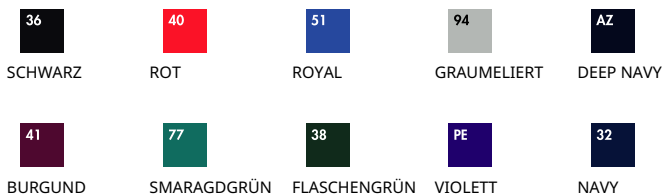

# KIDS PREMIUM RAGLAN SWEAT

Kids - 62-033-0

## KINDER

70% Baumwolle, 30% Polyester

Graumeliert - 260gm/m<sup>2</sup>  
Farbig - 280gm/m<sup>2</sup>

104,116,128,140,152,164

36

- Single Jersey Nackenband
- Bündchen aus Baumwoll-/Elasthanripp

## Farben:

Größen	Weite*	Länge**
3-4	38.5	42
5-6	41	48
7-8	43.5	54
9-11	46	60
12-13	51	64
14-15	56	68
Tot	2.5	2.5

Maßeinheit 1cm unterhalb der Armöffnung, quer entlang des Kleidungsstücks  
\*\*Maßeinheit ausgehend vom höchsten Punkt der Schulter, bis zum unteren Rand des Kleidungsstücks