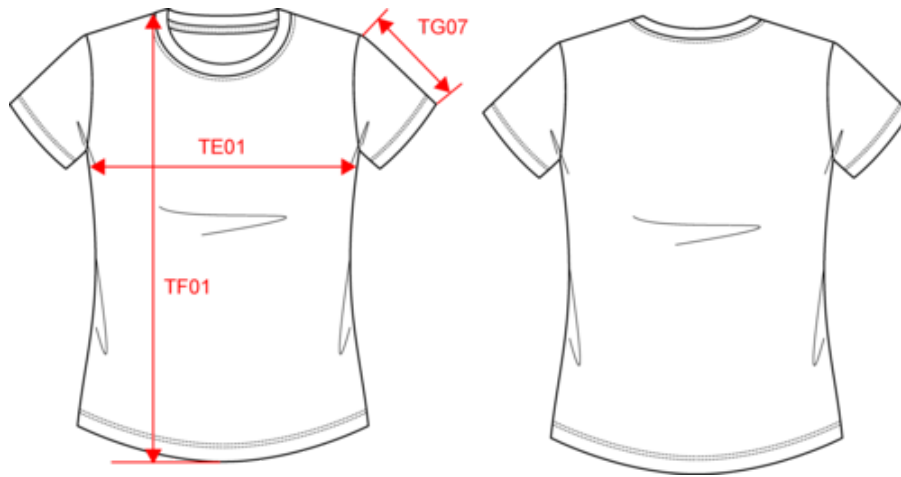

Zolltarifnummer

61091000

Waschanleitung

Auch erhältlich als

K30251C K30271C

KARIBAN

K3026IC

Damen-T-Shirt BIO150IC mit Rundhalsausschnitt

Maße

Measurements in cm	XS	S	M	L	XL	XXL	3XL
TE01 - 1/2 chest width at 1.5cm below armhole	43.00	46.00	49.00	52.00	55.00	58.00	61.00
TF03 - Front total height from HSP	60.00	62.00	64.00	66.00	68.00	70.00	72.00
TG07 - Short sleeve length	15.75	16.50	17.25	18.00	18.75	19.50	20.25