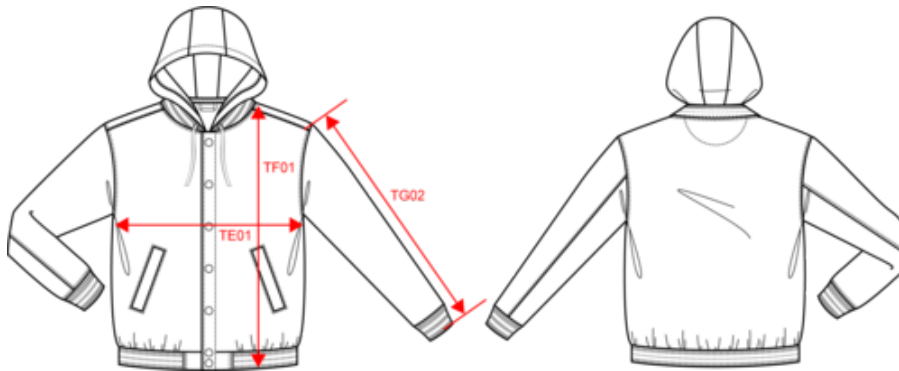

KARIBAN

K4003

Unisex College Jacke mit Kapuze

- Zeitloser Teddy, der seine Inspiration aus amerikanischen Universitäten schöpft.
- Optimaler Komfort.
- Urban und vielseitig.

70 % Baumwolle / 30 % Polyester. Gebürstetes 3-Faden-Fleece. Kontrastfarbene Set-in-Ärmel. Dreiteilige Kapuze, Jersey-Futter und kontrastfarbene Kordelzüge. Druckknopf-Verschluss auf der Vorderseite. Strickbündchen mit zwei kontrastfarbenen Paspeln an Kragen, Ärmeln und unterem Saum. 2 Paspeltaschen auf der Vorderseite. Fischgrätnackenband und Befestigungsschlaufe auf der Krageninnenseite. Kein Markenetikett am Kragen, nur Größenkennzeichnung, für eine leichtere Veredelung. Die College Jacke ist ein echtes Kultmodell, das bereits zahlreiche Moden überstanden hat. Man sieht sie überall, sowohl in der Straße als auch in Schulen und sogar auf den Laufstegen. Zertifizierte STANDARD 100 by OEKO-TEX® N° CQ1007/7, IFTH.

Zolltarifnummer

61012090

Waschanleitung

KARIBAN

K4003

Unisex College Jacke mit Kapuze

Maße

Measurements in cm	XS	S	M	L	XL	XXL	3XL
TE01 - 1/2 chest width at 1.5cm below armhole	49.00	52.00	55.00	58.00	61.00	64.00	67.00
TF01 - Total height from HSP	64.00	66.00	68.00	70.00	72.00	74.00	76.00
TG02 - Long sleeve length	63.00	64.00	65.00	66.00	67.00	68.00	69.00