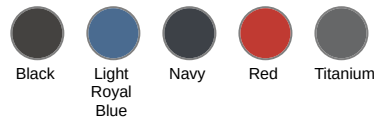

Zusätzliche Informationen

Logistik

Herkunftsland

Zolltarifnummer