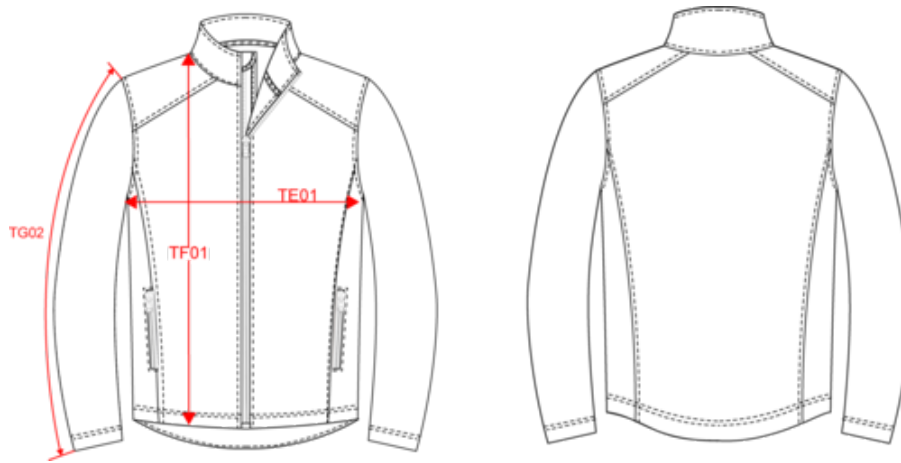

KARIBAN

K424

2-lagige Softshell-Jacke für Herren

- 2-lagige Softshell für eine optimale Wärmespeicherung.
- Wasserabweisende Außenschicht, Mikrofleece-Innenmaterial.
- Für optimalen Komfort dank des elastischen Materials.

K424

2-lagige Softshell-Jacke für Herren

Maße

| Measurements in cm | S | M | L | XL | XXL | 3XL | 4XL |
|---|-------|-------|-------|-------|-------|-------|-------|
| TE01 - 1/2 chest width at 1.5cm below armhole | 52.00 | 55.00 | 58.00 | 61.00 | 64.00 | 67.00 | 70.00 |
| TF01 - Total height from HSP | 72.25 | 74.25 | 76.25 | 78.25 | 80.25 | 82.25 | 84.25 |
| TG02 - Long sleeve length | 64.50 | 66.25 | 68.00 | 69.75 | 71.50 | 73.25 | 75.00 |