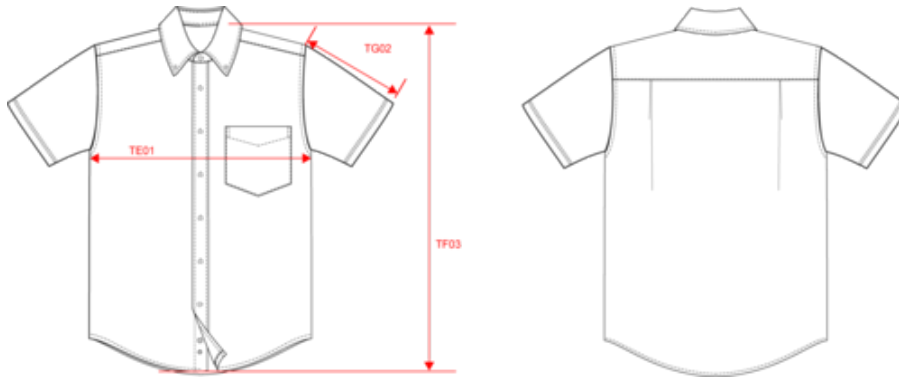

KARIBAN

K535

Herren Oxford Kurzarmhemd

Maße

Measurements in cm	S	M	L	XL	XXL	3XL	4XL	5XL	6XL
TE01 - 1/2 chest width at 1.5cm below armhole	55.00	58.00	61.00	64.00	67.00	70.00	73.00	76.00	79.00
TF03 - Front total height from HSP	76.50	78.50	80.50	82.50	84.50	86.50	88.50	90.50	92.50
TG07 - Short sleeve length	24.50	25.25	26.00	26.75	27.50	28.25	29.00	29.75	30.50