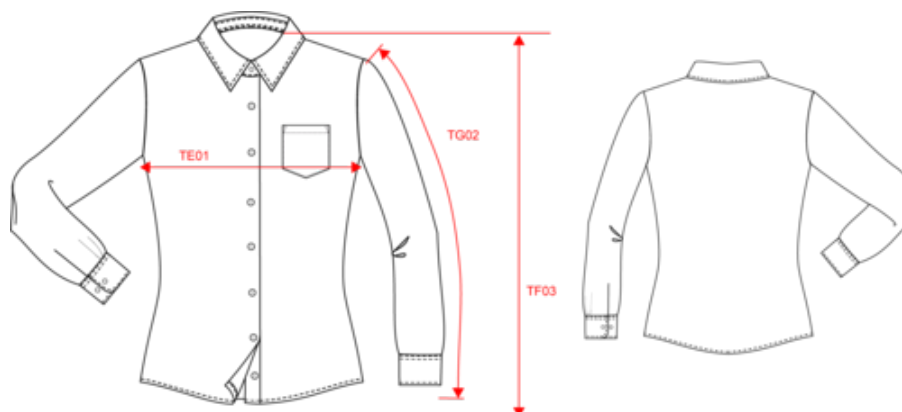

KARIBAN

K542

Damen Popelinebluse Langarm

Maße

Measurements in cm	XS	S	M	L	XL	XXL	3XL	4XL
TG02 - Long sleeve length	60.00	61.00	62.00	63.00	64.00	65.00	66.00	67.00