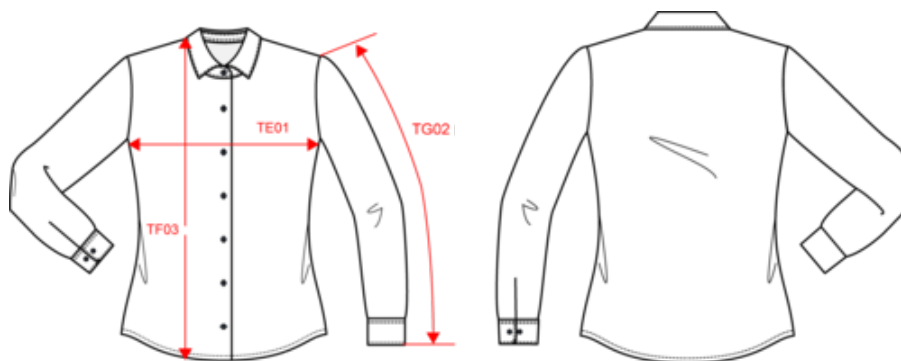

KARIBAN

K549

Jessica - Langarmbluse

- Aus pflegeleichtem Baumwollpolyester.
- Widerstandsfähigkeit und Stil.
- In 30 Farben erhältlich.

65% Polyester / 35% Baumwolle. Pflegeleichter Stoff. Klassischer, knopfloser Kragen. Farblich abgestimmte Knöpfe. Aufgesetzte Brusttasche auf der linken Seite. Abgerundete Manschette mit 2 Knöpfen. 1 Ersatzknopf. Abgerundeter Saum. Zertifizierte STANDARD 100 by OEKO-TEX® N° CQ1007/8, IFTH.

K549

Jessica - Langarmbluse

Maße

Measurements in cm	XS	S	M	L	XL	XXL	3XL	4XL
BP42 - Front pocket(s) height at side	9.00	10.00	10.00	11.00	11.00	12.00	12.00	13.00
TE01 - 1/2 chest width at 1.5cm below armhole	44.50	47.50	50.50	53.50	56.50	59.50	62.50	65.50
TF04 - Back total height from HSP	61.50	63.50	65.50	67.50	69.50	71.50	73.50	75.50
TG02 - Long sleeve length	60.00	61.00	62.00	63.00	64.00	65.00	66.00	67.00
TH04 - Neckline length on collar from middle to middle	36.35	37.55	38.75	39.95	41.15	42.35	43.55	44.75
TJ01 - Chest patched pocket(s) top width	9.00	10.00	10.00	11.00	11.00	12.00	12.00	13.00
TJ02 - Chest patched pocket(s) height at highest point	11.00	12.00	12.00	13.00	13.00	14.00	14.00	15.00