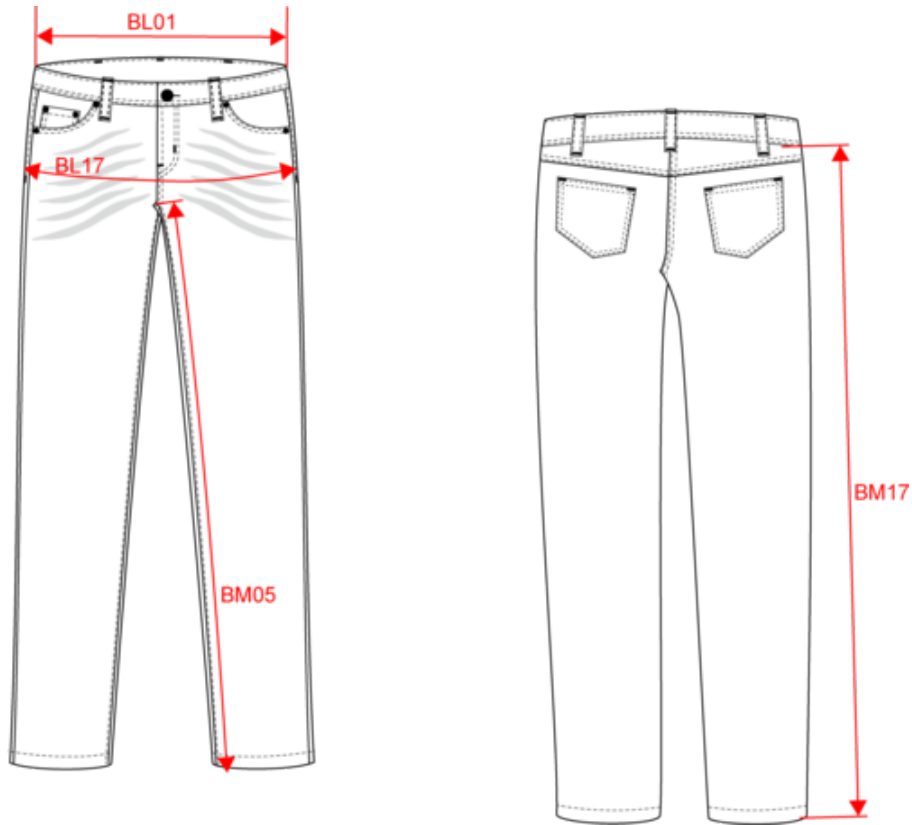

74 % Baumwolle / 25 % Polyester / 1 % Elasthan. 11,25 oz. Reißverschluss mit Ton-in-Ton-Metallknopf. 2 Vordertaschen und eine Ticketasche. 2 aufgesetzte Gesäßtaschen. Ton-in-Ton-Nähte. Waschung mit leichtem Whiskers-Effekt. Bund mit Gürtelschlaufen. Moderner und bequemer Schnitt. Diese Jeans wurde speziell behandelt, um einen Abnutzungseffekt zu simulieren. Der Look verstärkt sich mit jedem Waschgang. Dieses Herstellungsverfahren ist mit farblichen Unterschieden von einem Produkt zum anderen verbunden und macht jedes Stück einzigartig.

Measurements in cm	38	40	42	44	46	48	50	52	54
BL17 - 1/2 hip width (measured parallel to waistband)	48.00	50.00	52.00	54.00	56.00	58.00	60.00	62.00	64.00
BM05 - Inseam length	84.50	84.75	85.00	85.25	85.50	85.75	86.00	86.25	86.50
BM17 - Side length (waistband excluded)	103.75	104.50	105.25	106.00	106.75	107.50	108.25	109.00	109.75
BL01 - 1/2 waist width (buttoned up and front band over back band)	39.00	41.00	43.00	45.30	47.80	50.30	52.80	55.30	57.80

Taille fabricant	Pays-Bas	Italie	Portugal	Espagne	Royaume-Uni	Allemagne
34 FR	40 NL	38 IT	34 PT	34 ES	24 UK	40 DE
36 FR	42 NL	40 IT	36 PT	36 ES	26 UK	42 DE
38 FR	44 NL	42 IT	38 PT	38 ES	28 UK	44 DE
40 FR	46 NL	44 IT	40 PT	40 ES	30 UK	46 DE
42 FR	48 NL	46 IT	42 PT	42 ES	32 UK	48 DE
44 FR	50 NL	48 IT	44 PT	44 ES	34 UK	50 DE
46 FR	52 NL	50 IT	46 PT	46 ES	36 UK	52 DE
48 FR	54 NL	52 IT	48 PT	48 ES	38 UK	54 DE
50 FR	56 NL	54 IT	50 PT	50 ES	40 UK	56 DE
52 FR	58 NL	56 IT	52 PT	52 ES	42 UK	58 DE
54 FR	60 NL	58 IT	54 PT	54 ES	44 UK	60 DE
56 FR	62 NL	60 IT	56 PT	56 ES	46 UK	62 DE
58 FR	64 NL	62 IT	58 PT	58 ES	48 UK	64 DE
60 FR	66 NL	64 IT	60 PT	60 ES	50 UK	66 DE
62 FR	68 NL	66 IT	62 PT	62 ES	52 UK	68 DE