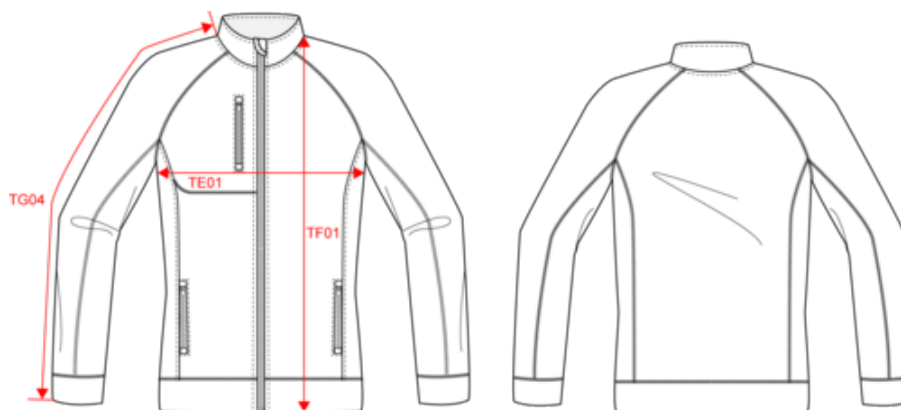

KARIBAN

K9107

Damen-Weste mit Reißverschluss, aus Chiné

- Auf der Innenseite gebürsteter Strick: Weichheit und Wärme.
- Dick und besonders bequem.
- Raglanärmel: Komfort und sportlicher Look.

Angerautes Innenfutter aus 100 % Polyester. Raglanärmel. Reißverschluss. 2 kontrastfarbene Reißverschlussaschen vorne und 1 kontrastfarbene Brusttasche mit Reißverschluss. Überdecknaht an den Einsätzen. Sehr bequemer Schnitt und Material. Zertifizierte STANDARD 100 by OEKO-TEX® N° CQ1007/8, IFTH.

K9107

Damen-Weste mit Reißverschluss, aus Chiné

Maße

Measurements in cm	XS	S	M	L	XL	XXL	3XL
TE01 - 1/2 chest width at 1.5cm below armhole	44.00	47.00	50.00	53.00	56.00	59.00	62.00
TF01 - Total height from HSP	61.50	63.50	65.50	67.50	69.50	71.50	73.50
TG04 - Raglan long sleeve length	70.50	72.25	74.00	75.75	77.50	79.25	81.00