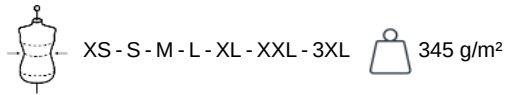

KARIBAN

K9107

Damen-Weste mit Reißverschluss, aus Chiné

- Auf der Innenseite gebürsteter Strick: Weichheit und Wärme.
- Dick und besonders bequem.
- Raglanärmel: Komfort und sportlicher Look.

Angerautes Innenfutter aus 100 % Polyester. Raglanärmel. Reißverschluss. 2 kontrastfarbene Reißverschlussaschen vorne und 1 kontrastfarbene Brusttasche mit Reißverschluss. Überdecknaht an den Einsätzen. Sehr bequemer Schnitt und Material. Zertifizierte STANDARD 100 by OEKO-TEX® N° CQ1007/8, IFTH.

K9107

Damen-Weste mit Reißverschluss, aus Chiné

Maße

Measurements in cm	XS	S	M	L	XL	XXL	3XL
TE01 - 1/2 chest width at 1.5cm below armhole	44.00	47.00	50.00	53.00	56.00	59.00	62.00
TF01 - Total height from HSP	61.50	63.50	65.50	67.50	69.50	71.50	73.50
TG04 - Raglan long sleeve length	70.50	72.25	74.00	75.75	77.50	79.25	81.00