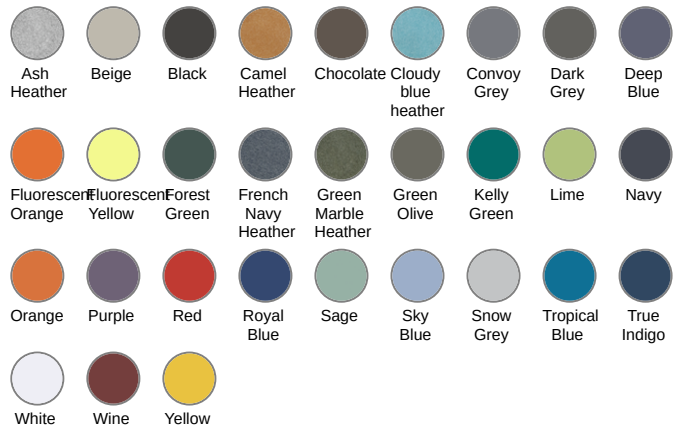

KARIBAN

K911

Falco > Mikrofleece-Jacke

- Widerstandsfähig und pflegeleicht.
- Dicke: Wärmespeicherung.
- Anti-Pilling-Behandlung: langfristig glattes, weiches Aussehen.

100% Polyester (Antipilling Microfleece). 2 Vordertaschen mit Zip. Durchgehender Qualitäts-Reißverschluss. Zertifizierte STANDARD 100 by OEKO-TEX® N° CQ1007/8, IFTH.

Zusätzliche Informationen

Logistik

Herkunftsland

Zolltarifnummer

Waschanleitung

Auch erhältlich als

K907

K920

K907