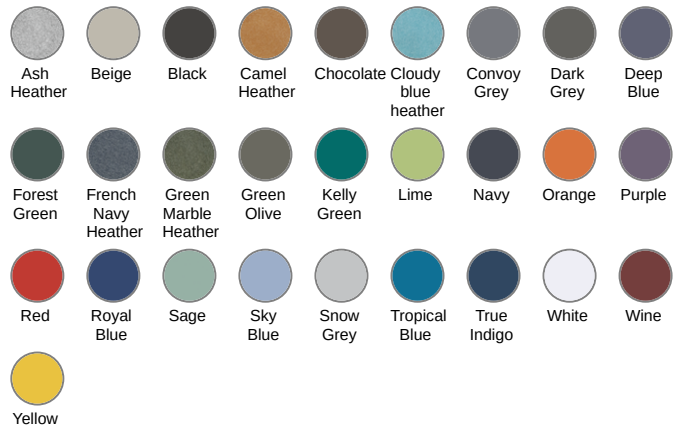

KARIBAN

K913

Luca > Mikrofleece-Weste Herren

- Leicht und warm.
- Anti-Pilling-Behandlung: langfristig glattes, weiches Aussehen.
- Viele verschiedene Farben erhältlich.

100% Antipilling Polyester-Microfleece. 2 Seitentaschen mit Flachnähten. Durchgehender Qualitäts-Reißverschluss. Zertifizierte STANDARD 100 by OEKO-TEX® N° CQ1007/8, IFTH.

S - M - L - XL - XXL - 3XL - 4XL - 5XL 300 g/m²

Zusätzliche Informationen

Logistik

1

10

CN - China, Volksrepublik
BD - Bangladesch

61103099

Herkunftsland

Zolltarifnummer

Waschanleitung

Auch erhältlich als

K906