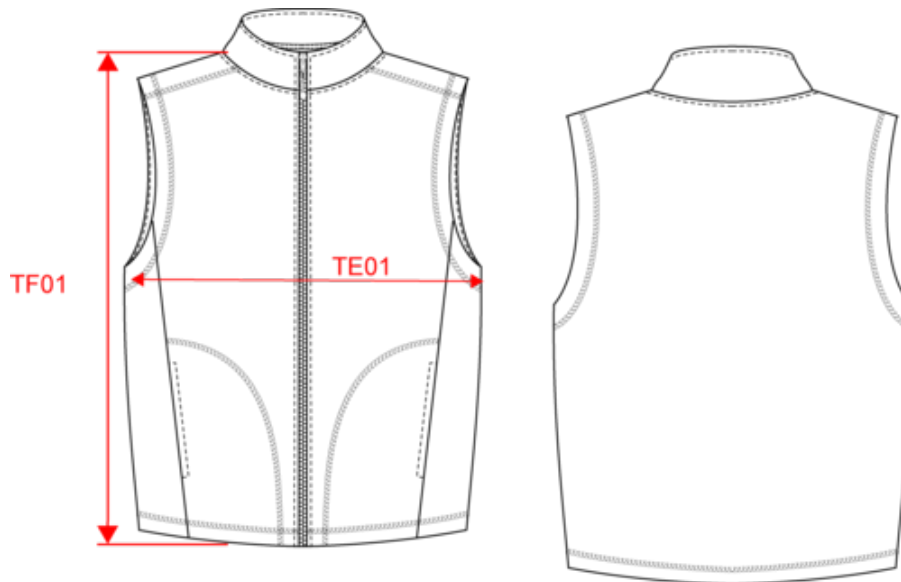

Zolltarifnummer

Waschanleitung

Auch erhältlich als

K906

KARIBAN

K913

Luca > Mikrofleece-Weste Herren

Maße

Measurements in cm	S	M	L	XL	XXL	3XL	4XL	5XL
TE01 - 1/2 chest width at 1.5cm below armhole	53.00	56.00	59.00	62.00	65.00	68.00	71.00	74.00
TF01 - Total height from HSP	69.00	71.00	73.00	75.00	77.00	79.00	81.00	83.00