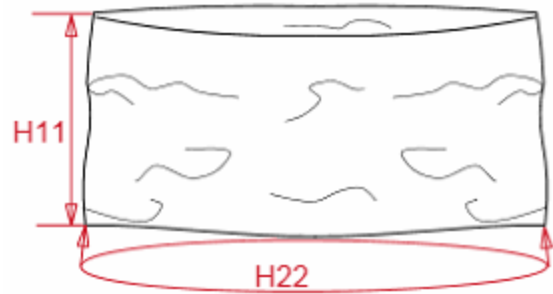

REFERENCE : KP065

SIZES : U

COMPOSITION :

Main fabric : Polyester / Elastane 110 95%polyester / 5%elastane

ARTICLE WEIGHT :

33gr/pc

DESCRIPTION		COLORS	PANTONE SERIGRAPHIE
Français : Bandeau multifonctions English : Multi function band Nederlands : Multifunctionele haarband Deutsch : Multifunktions-Ohrenwärmer Español : Cinta multifunción Italiano : Passata multifunzioni Português : Banda multifunções		Black	Black
		Lagoon	2915C
		Khaki	418C
		Red	200C
		Dark grey	432C
		Lime	367C
		Fuchsia	218C
		Sand	7534C
		White	White
MEASUREMENT			
Description	U		
H22 Longueur bandeau / Length of band	50		
H11 Hauteur bandeau / Height of band	25		
CARE LABEL			
PACKING			
Box	200 pcs / box U => L:30cm W:30cm H:35cm GW:8.00kg NW:7.00kg		