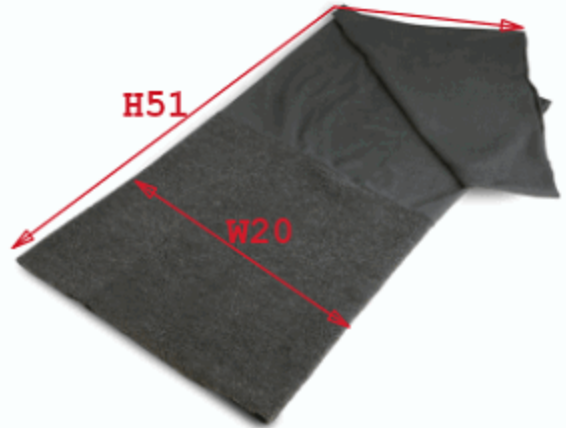

REFERENCE : KP105

SIZES : U

COMPOSITION :

Fabric 1 : Polar fleece 200 100%polyester

Fabric 2 : Polyester / Elastane jersey 98/2 - 110

98%polyester/2%elastane

ARTICLE WEIGHT :

65gr/pc

DESCRIPTION		COLORS	PANTONE SERIGRAPHIE
Français : Bandeau micropolaire multifonction English : Winter headband Nederlands : Deutsch : Español : CINTA DE MICROPOLAR MULTIFUNCIÓN Italiano : FASCIA INVERNALE Português : BANDA		Black	Black
		Red	200C
		Slate grey	424C
MEASUREMENT			
Description	U		
H51 Longueur bandeau / Headband length	75		
W20 Largeur bandeau / Headband width	25		
CARE LABEL			
PACKING			
Box	200 pcs / box U => L:53cm W:53cm H:40cm GW:14kg NW:13kg		