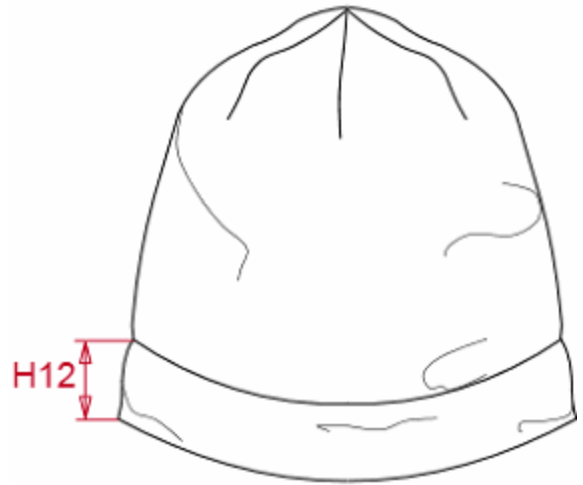

REFERENCE : KP877

SIZES : 51cm_55cm

COMPOSITION :

Main fabric : Polar fleece 200 100%polyester

ARTICLE WEIGHT :

35gr/pc

DESCRIPTION		COLORS		PANTONE SERIGRAPHIE	
Français : Bonnet polaire English : Fleece hat Nederlands : Polar muts Deutsch : Fleece Mütze Español : Gorro polar Italiano : Cappello in pile Português : Gorro polar		Black	Black	Navy	296C
		Dark grey	432C	Natural	Warm gray 1C
		Red	200C	Royal blue	287C
MEASUREMENT					
Description	51cm	55cm			
W15 Tour de tête / Head measurement	51	55			
H12 Hauteur finition bonnet / Hat finishing height	5,50	5,50			
CARE LABEL					
PACKING					
Box	200 pcs / box 51cm => L:58cm W:56cm H:36cm GW:8.50kg NW:6.60kg 55cm => L:58cm W:56cm H:36cm GW:8.50kg NW:6.60kg				