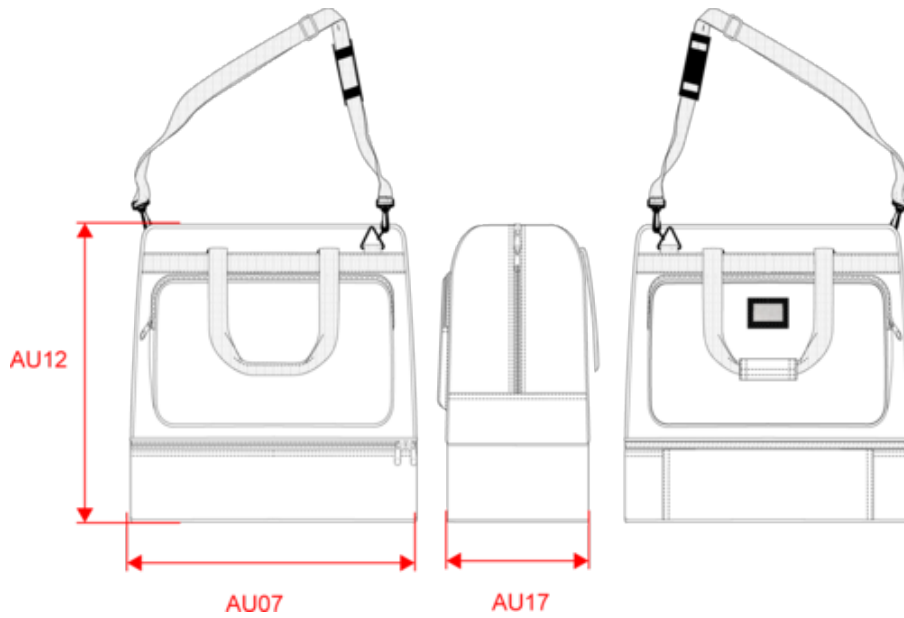

# PROACT<sup>®</sup>

PA518

Sporttasche mit festem Boden - 90 Liter

Maße

Measurements in cm	One Size
AU07 - Total width	52.00
AU12 - Total height	53.00
AU17 - Total depth	33.00