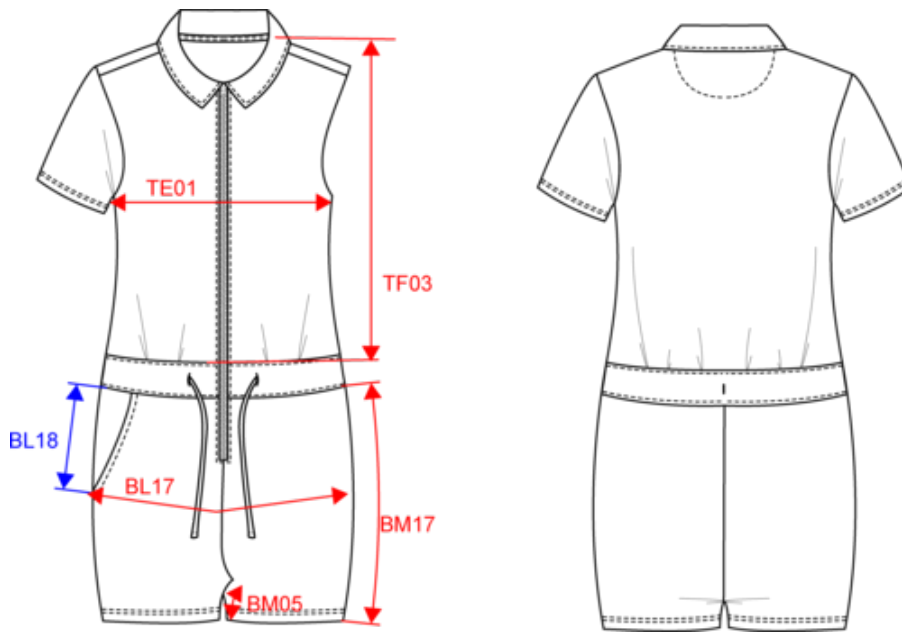

Über

- Perfekt glatte Oberfläche für eine optimale Veredelung.
- No Label: 100 % veredelbar im Hinblick auf Ihre Marke.
- Hergestellt in Portugal.

100 % Bio-Baumwolle IC2 (in der Umstellungsphase\*). Hergestellt in Portugal. Gekämmte Baumwolle. Unisex. Körpernaher Schnitt. Seitennähte. Enzymwäsche. 1x1 Strickbündchen am Halsausschnitt. Doppelt gesteppter Saum und Ärmelbündchen. Schulterverstärkung Abreißbares Markenetikett zur einfachen Veredelung.

180 g/m<sup>2</sup> ♀♂

Größen

XS - S - M - L - XL - XXL - 3XL

Zusätzliche Informationen

Logistik

10 50

Herkunftsland

PT - Portugal

Zolltarifnummer

61091000

Waschanleitung

Farben

Zertifikate

Maße

Measurements in cm	XS	S	M	L	XL	XXL	3XL
TE01 - 1/2 chest width at 1.5cm below armhole	46.00	49.00	52.00	55.00	58.00	61.00	64.00
TF01 - Total height from HSP	68.00	70.00	72.00	74.00	76.00	78.00	80.00
TG07 - Short sleeve length	20.25	21.00	21.75	22.50	23.25	24.00	24.75