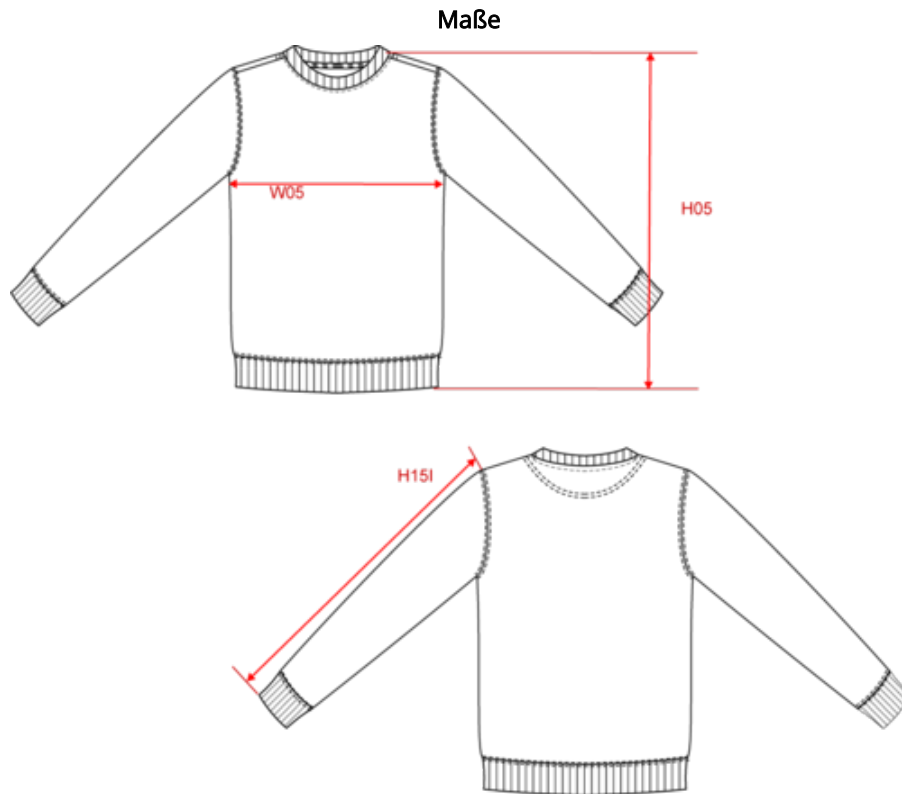

85 % biologische Baumwolle und 15 % recyceltes Post-Consumer-Polyester Gekämmte Ringspun-Baumwolle Unisex Körpernaher Schnitt Gebürstetes Molton, 3-fädiges LSF (Low Shrinkage Fleece: vorgeschumpfter Molton) Halbmond am Rücken Strickbündchen 1x1 am Halsausschnitt, Saum und Ärmelbündchen Doppel-Ziernaht an Ärmelbündchen, Armlöchern und unterem Saum. Einfache Ziernaht Simple am Halsausschnitt Nackenband auf der Innenseite am Halsausschnitt am Rücken

350 g/m²

Größen

XXS - XS - S - M - L - XL - XXL - 3XL - 4XL

Zusätzliche Informationen

Logistik

5 20

Herkunftsland

BD - Bangladesch

Zertifikate

NS400
Unisex-Sweatshirt - 350g

Measurements in cm	XXS	XS	S	M	L	XL	XXL	3XL	4XL
TE01 - 1/2 chest width at 1.5cm below armhole	46.00	49.00	52.00	55.00	58.00	61.00	64.00	67.00	70.00
TF01 - Total height from HSP	66.00	68.00	70.00	72.00	74.00	76.00	78.00	80.00	82.00
TG02 - Long sleeve length	62.00	63.00	64.00	65.00	66.00	67.00	68.00	69.00	70.00