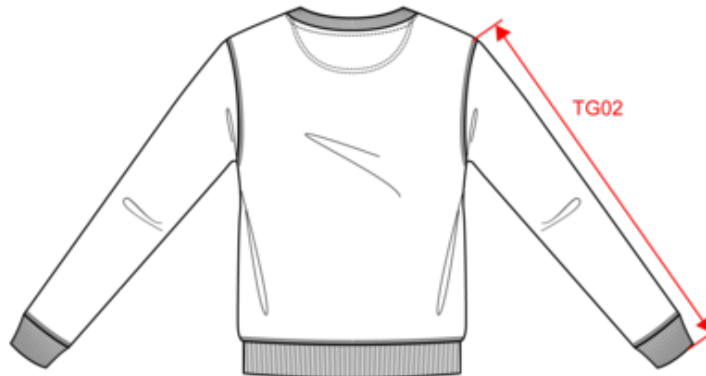

Made in Portugal 100 % biologische Baumwolle Gekämmte Ringspun-Baumwolle Unisex Körpernaher Schnitt Ungebürstetes Fleece (French Terry) Halbmond am Rücken Färbung des fertig genähten Kleidungsstücks: leichte Farbabweichungen der Teile möglich Überdecknaht an Halsausschnitt, Ärmeln, Ärmelabschlüssen und Saum 1x1 Rippstrick an Ärmeln, Halsausschnitt und Saum Halsausschnitt mit Nackenband auf der Innenseite mit Fischgrätmuster

**Zolltarifnummer**

61102099

**Waschanleitung**

**Farben**

Washed black  
 Washed Ivory  
 Washed Jade Green  
 Washed Navy Blue  
 Washed Organic Khaki  
 Washed Pomelo

**Zertifikate**

NS414  
Unisex-Terry280-Sweatshirt – 280g

Maße

Measurements in cm	XXS	XS	S	M	L	XL	XXL	3XL	4XL
TE01 - 1/2 chest width at 1.5cm below armhole	46.00	49.00	52.00	55.00	58.00	61.00	64.00	67.00	70.00
TF01 - Total height from HSP	65.00	67.00	69.00	71.00	73.00	75.00	77.00	79.00	81.00
TG02 - Long sleeve length	61.50	62.50	63.50	64.50	65.50	66.50	67.50	68.50	69.50