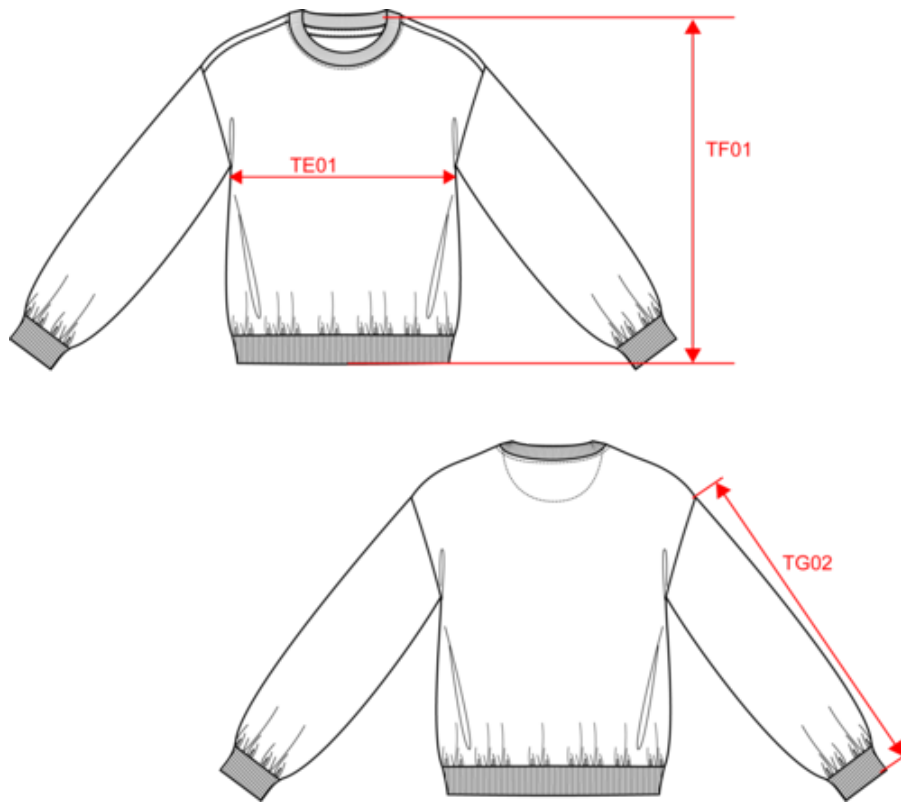

Made in Portugal 100 % biologische Baumwolle Gekämmte Ringspun-Baumwolle Unisex Oversized-Schnitt mit überschnittener Schulterpartie und Puffärmeln Ungebürstetes Fleece (French Terry) Halbmond am Rücken Färbung des fertig genähten Kleidungsstücks: leichte Farbabweichungen der Teile möglich Überdecknaht an Halsausschnitt, Ärmeln, Ärmelabschlüssen und Saum 1x1 Rippstrick am Saum Halsausschnitt mit Nackenband auf der Innenseite mit Fischgrätmuster

Zolltarifnummer

61102099

Waschanleitung

Farben

Washed black
 Washed Ivory
 Washed Jade Green
 Washed Navy Blue
 Washed Organic Khaki
 Washed Parma
 Washed Pomelo

Zertifikate

NS415
Unisex-Sweatshirt Terry280 – 280g

Maße

Measurements in cm	XS	S	M	L	XL	XXL
TE01 - 1/2 chest width at 1.5cm below armhole	61.00	64.00	67.00	70.00	73.00	76.00
TF01 - Total height from HSP	61.50	63.50	65.50	67.50	69.50	71.50
TG02 - Long sleeve length	48.00	48.75	49.50	50.25	51.00	51.75