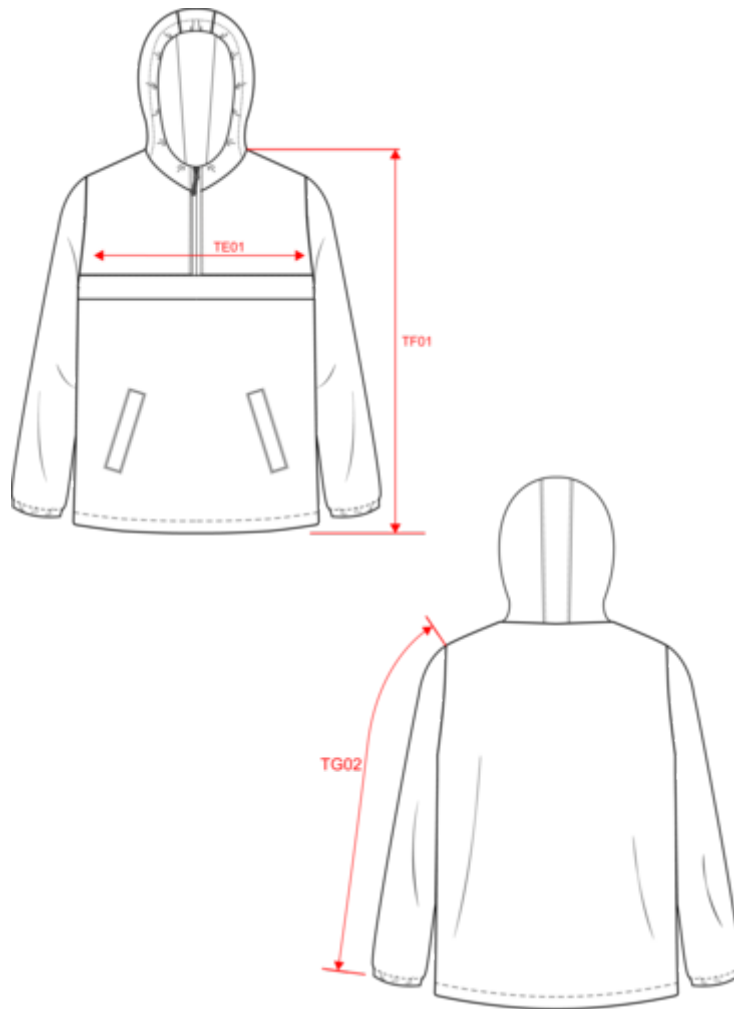

 100 g/m²

Größen

Zusätzliche Informationen

Logistik

Herkunftsland

Zolltarifnummer

BD - Bangladesch

62024010

Farben

Zertifikate

Maße

native  spirit NS616

Farbinformationen

Logistik

1

20

Sizes	Width (cm)	Height (cm)	Length (cm)	Net weight (kg)	Gross weight (kg)	Pieces/Box	Pieces/Bundle
-------	------------	-------------	-------------	-----------------	-------------------	------------	---------------