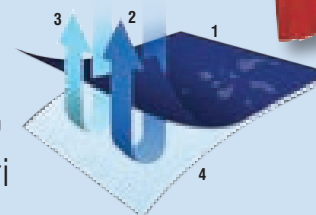

AUSSTATTUNG

- versiegelte Nähte
- Tasche mit Reißverschluss
- Kapuze mit Klettverschluss
- Rückseite mit Netzlüftung
- durchgehender Reißverschluss an der Vorderseite
- 2 geräumige Vordertaschen an der Jacke und 2 Taschen an der Hose
- Windschutzleiste innen
- Saum der Jacke mit verstellbarem Kordelzug (gemäß EN14682)
- Dreiecke mit Reflektionsmaterial von 3M™ Scotchlite™
- elastischer Hosenbund
- einstellbarer Schnellverschluss im Bereich der Fußgelenke bei Hose
- Passform Unisex

NAVY
(289)

Reißverschlusstasche

R095J KLIMA INDIKATOR

1. Äußeres Gewebe
2. Wasserdicht
3. Winddicht
4. Rückseite mit PU-Beschichtung

RED
(200)

StormDri