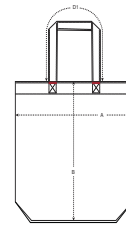

NICHT ANWENDBAR

Size guide

SIZES		OS
A	Width	37
B	Length	39
D1	Strap Length	65

Printing Specifications

Eignet sich für alle Drucktechniken. Mehr Informationen finden Sie auf unserer Website.

Mit ähnlichen Farben waschen, Aufdruck nicht bügeln, auf links waschen und bügeln.