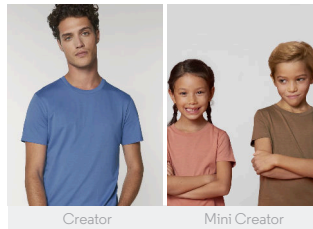

Combo options