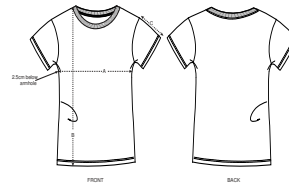

DAMEN T-SHIRT  
**STELLA EXPRESSER**

STTW032

**Iconic Damen anliegendes T-Shirt**

Singlejersey  
100% gekämmte ringgesponnene Bio-Baumwolle  
155 GSM

- Eingesetzte Ärmel
- 1x1 Rippstrick am Halsausschnitt
- Abgesetztes Nackenband
- Schmale Doppelabsteppung an Ärmelenden und unterem Saum

**ENGANLIEGENDE PASSFORM**

XS	S	M	L	XL	XXL
----	---	---	---	----	-----

Size guide

SIZES	XS	S	M	L	XL	XXL
A Half Chest	42	44.5	47.5	50.5	53.5	56.5
B Body Length	62	64	66	68	69	69
C Sleeve Length	16	16	17	17	18	18