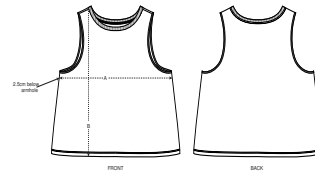

DAMEN TANKTOP
STELLA DANCER

STTW038

Kurzes Damen Tanktop

Singlejersey
100% gekämmte ringgesponnene Bio-Baumwolle
120 GSM

- Ohne Ärmel
- 1x1 Ribbstrick-Einfassung an Halsausschnitt und Ärmelansätzen
- Nackenband aus Jersey
- Schmale Doppelabsteppung am unterem Saum

LÄSSIGE PASSFORM

| | | | | |
|----|---|---|---|----|
| XS | S | M | L | XL |
|----|---|---|---|----|

Size guide

| SIZES | | XS | S | M | L | XL |
|-------|-------------|------|----|----|----|----|
| A | Half Chest | 45.5 | 48 | 51 | 54 | 56 |
| B | Body Length | 52 | 54 | 56 | 58 | 59 |