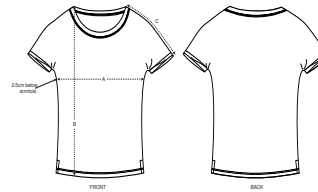

DAMEN T-SHIRT  
**STELLA ROUNDER SLUB**

STTW112

**Damen Flammengarn T-Shirt mit gerollten Ärmeln**

Slub Single Jersey  
100% gekämmte ringgesponnene Bio-Baumwolle  
130 GSM

- einteilige Ärmel
- Schmale Doppelabsteppung am Ausschnitt
- Faltete den Ärmel mit einer Naht gesichert
- Schmale Doppelabsteppung am unterem Saum
- Schlitz seitlich nach unten

NORMALE PASSFORM

XS	S	M	L	XL
----	---	---	---	----

Size guide

SIZES		XS	S	M	L	XL
A	Half Chest	45.5	48	51	54	57
B	Body Length	62	64	66	68	69
C	Sleeve Length	19.5	20	21	21.5	22

Printing Specifications

Eignet sich für alle Drucktechniken. Mehr Informationen finden Sie auf unserer Website.