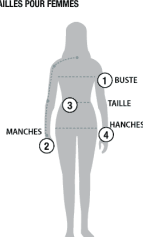

STORMTECH

TABLEAU DES TAILLES STORMTECH

BASÉ SUR LES MESURES DE VOTRE CORPS

TAILLES POUR HOMMES

Veillez suivre ces étapes simples pour sélectionner la taille de vêtement qui vous convient :

- La mesure la plus importante :**
Prendre la mesure de votre poitrine/buste au-dessous des bras, autour de la partie la plus forte de votre poitrine.
- Mesurez la longueur des manches à partir de la nuque, le long de l'épaule, du coude, et jusqu'au poignet.
- Mesurez votre taille à la partie la plus mince de votre taille naturelle.
- Prenez la mesure de vos hanches au point le plus fort de votre corps, sous la taille.

Lorsque la mesure est entre deux tailles :
La sélection de la taille du vêtement doit être fondée sur votre préférence d'ajustement. Sélectionnez la taille inférieure si vous favorisez un ajustement plus près du corps, ou la taille supérieure pour un ajustement plus décontracté. En cas de doute, nous vous recommandons fortement de commander un échantillon.

TAILLES POUR FEMMES

SSJ-1 | MEN'S ATMOSPHERE 3-IN-1 SYSTEM JACKET

TABLEAU DES TAILLES POUR HOMMES – MESURES DE VOTRE CORPS

TAILLE	TP	P	M	G	TG	2TG	3TG	4TG	5TG
Poitrine ①	N/A	35"-38" [89-96.5cm]	38"-41" [96.5-104cm]	41"-44" [104-112cm]	44"-47" [112-119cm]	47"-50" [119-127cm]	50"-53" [127-134.5cm]	53"-56" [134.5-142cm]	56"-59" [142-150cm]
Longueur des manches ②	N/A	33"-34" [84-86.5cm]	34"-35" [86.5-89cm]	35"-36" [89-91.5cm]	36"-37" [91.5-94cm]	37"-38" [94-96.5cm]	38"-38.5" [96.5-97.75cm]	38.5"-39" [97.75cm-99cm]	39"-39.5" [99-100.25cm]
Taille ③	N/A	29"-32" [73.5-81cm]	32"-35" [81-89cm]	35"-38" [89-96.5cm]	38"-41" [96.5-104cm]	41"-44" [104-112cm]	44"-47" [112-119cm]	47"-50" [119-127cm]	50"-53" [127-134.5cm]
Hanches ④	N/A	34"-37" [86-94cm]	37"-40" [94-101.5cm]	40"-43" [101.5-109cm]	43"-46" [109-117cm]	46"-49" [117-124.5cm]	49"-52" [124.5-132cm]	52"-55" [132-140cm]	55"-58" [140-147cm]